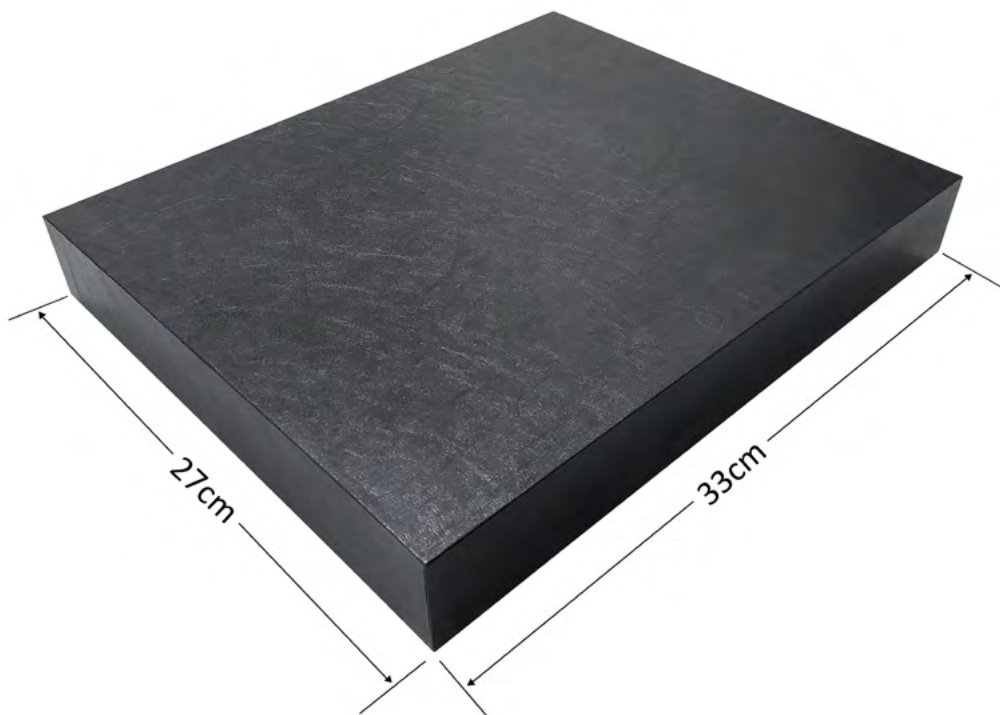

جعبه MDF سایز بزرگ

- جنس روکش گالینگور ■ متریال اصلی MDF ■ بسیار مقاوم در برابر ضربه
- گوشه‌های فارسی‌بُر و لب تیز ■ قابلیت حک لیزری

جعبه دوتکه سایز متوسط

- جنس روکش گالینگور ■ متریال اصلی مقوای ضخیم ■
- قابلیت حک لیزری