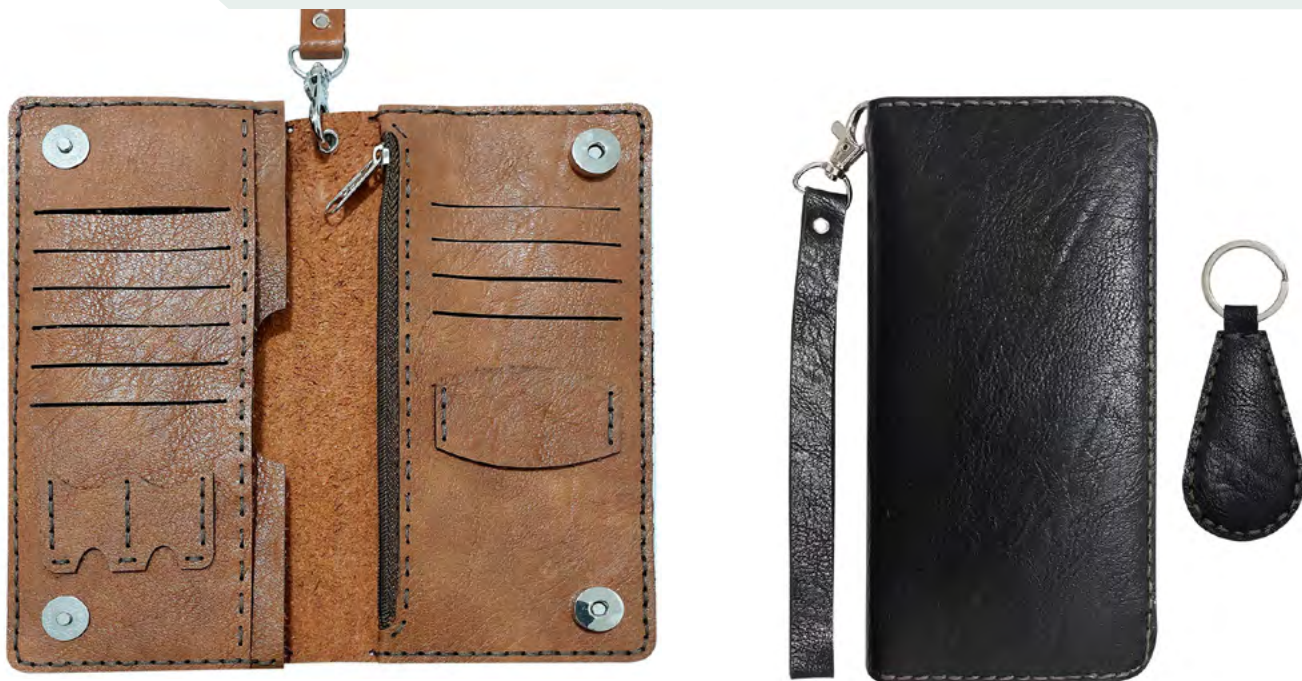

کیف پالتوئی چرم صنعتی کیهان

- با قابلیت حک لیزری ■ دارای جاکلیدی اِشانتیون ■ در رنگ های مشکی و عسلی ■ دارای قفل مگنتی
- دارای فضاهایی برای تلفن همراه (تَبله‌دار)، کارت‌های بانکی، پول نقد، سیم‌کارت و ...