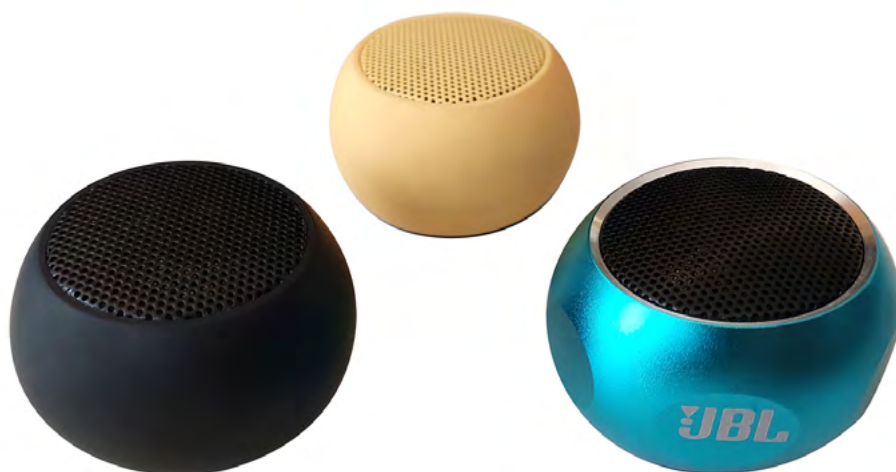

اسپیکر بلوتوثی مینیمال

کیفیت و قیمت مناسب

در رنگ‌های متنوع

پاوربانک سیلیکون پاور

■ ۱۰۰۰۰ میلی آمپر واقعی ■ با امکان حک لیزری

■ دارای گارانتی معتبر یک ساله

پاوربانک انرجایزر

■ ۱۰۰۰۰ میلی آمپر واقعی ■ با امکان حک لیزری