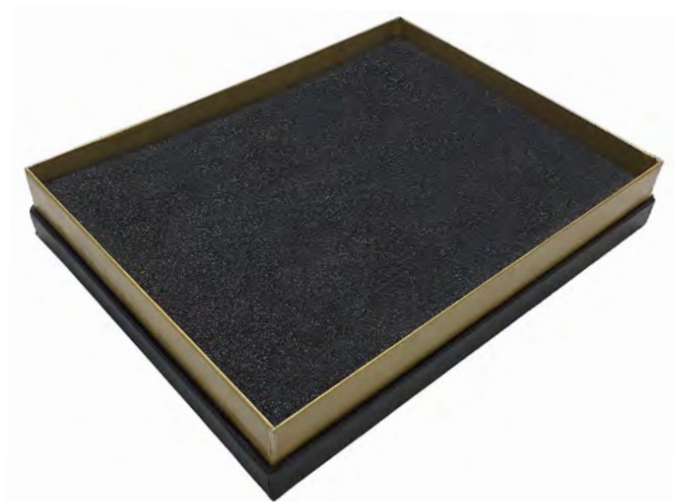

جعبه MDF سایز بزرگ

- جنس روکش گالینگور ■ متریال اصلی MDF ■ بسیار مقاوم در برابر ضربه
- گوشه‌های فارسی‌بُر و لب تیز ■ قابلیت حک لیزری

جعبه دوتکه سایز متوسط

- جنس روکش گالینگور ■ متریال اصلی مقوای ضخیم ■
- قابلیت حک لیزری