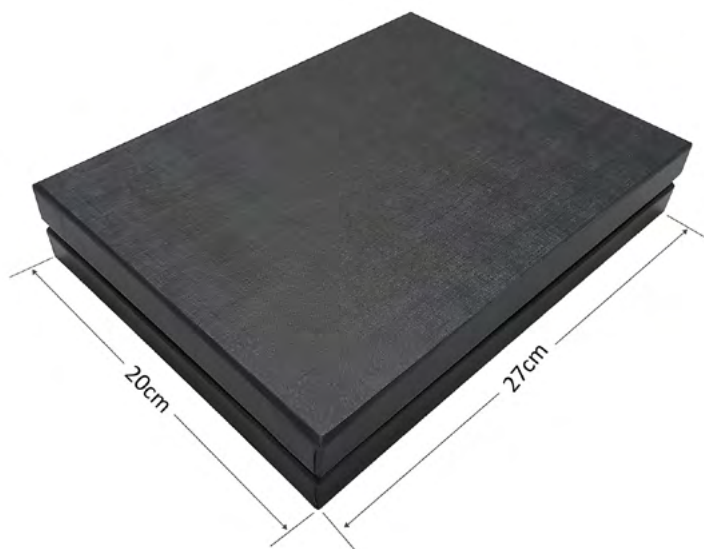

جعبه MDF سایز بزرگ

- جنس روکش گالینگور ■ متریال اصلی MDF ■ بسیار مقاوم در برابر ضربه
- گوشه‌های فارسی‌بُر و لب تیز ■ قابلیت حک لیزری

جعبه دوتکه سایز متوسط

- جنس روکش گالینگور ■ متریال اصلی مقوای ضخیم ■
- قابلیت حک لیزری