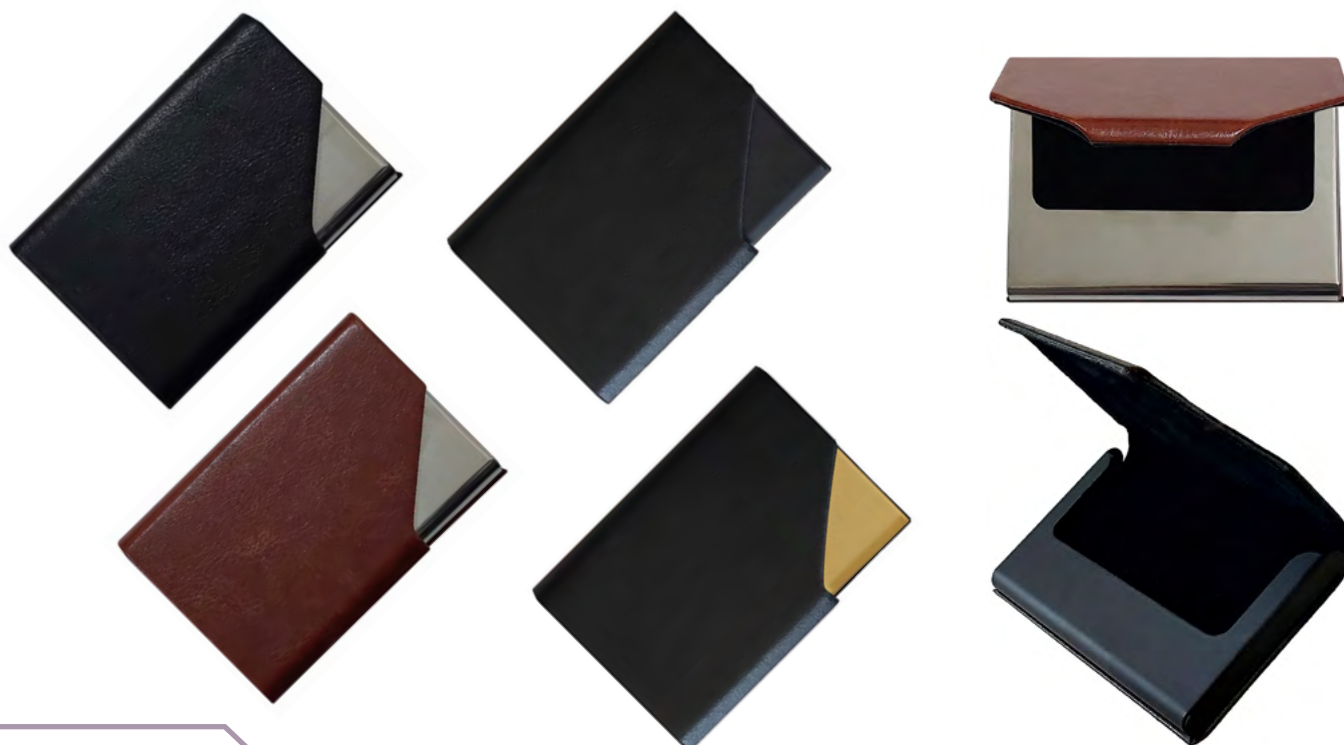

جاکارتی چرم طبیعی درسا

■ چرخدوز

■ دارای ۶ جای کارت و جای اسکناس

جاکارتی مگنتی

■ استفاده از متریاال درجه یک

■ در طرح ها و رنگ های متنوع استیل و چرم

جاکارتی آکاردئونی چرم طبیعی

■ استفاده از متریاال مرغوب