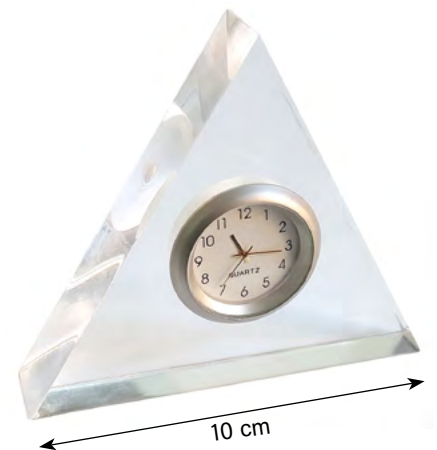

ساعت رومیزی کریستال

■ استفاده از متریال درجه یک و شفاف

■ با امکان حک لیزری