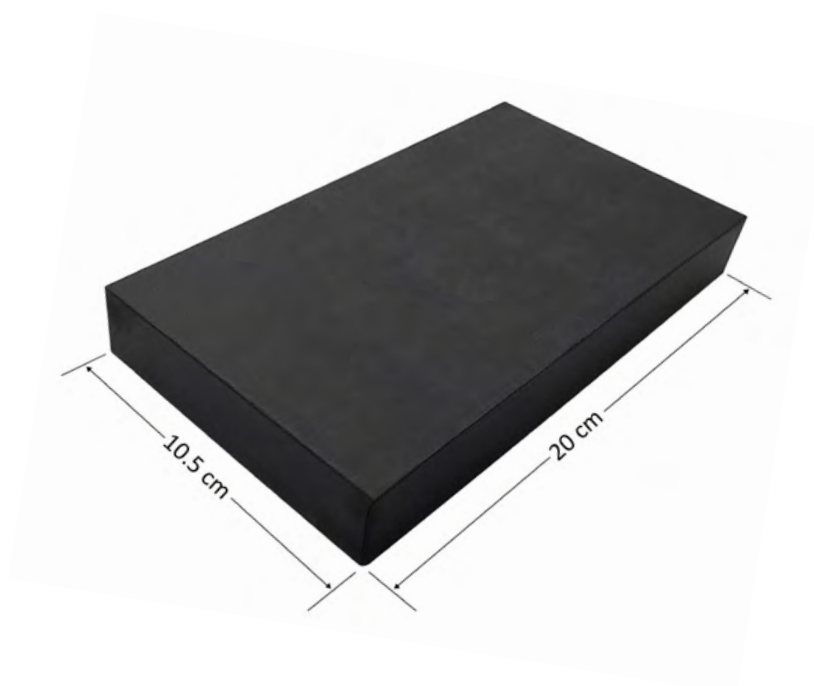

جعبه سایز متوسط

- جنس روکش گالینگور ■ متریال اصلی MDF ■ بسیار مقاوم در برابر ضربه
- گوشه‌های فارسی‌بُر و لب تیز ■ قابلیت حک لیزری

جعبه سایز کوچک

- جنس روکش گالینگور ■ متریال اصلی مقوای ضخیم
- قابلیت حک لیزری