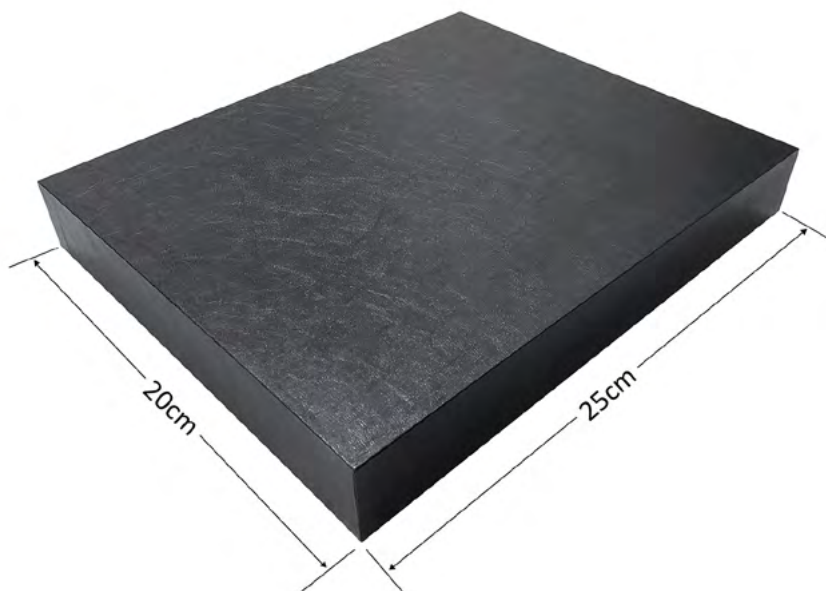

جعبه سایز متوسط

- جنس روکش گالینگور ■ متریال اصلی MDF ■ بسیار مقاوم در برابر ضربه
- گوشه‌های فارسی‌بُر و لب تیز ■ قابلیت حک لیزری